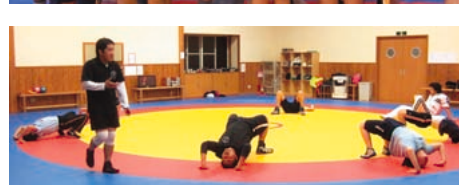

栗原の地からオリンピック選手出場を狙っているのはホッケーだけでなくありません。実はこの「関村レスリング道場」も「栗原の大自然から世界へ羽ばたけ」をスローガンに未来のオリンピック選手を生もうと日々練習に励んでいます。今回、その道場にナヌコノ取材班が練習を見学してきました。

レスリングの基本“ブリッチ”みんなちゃんとできてるかな()

礼に始まり礼に終わる。関村道場では強くだけでなく、子供達に礼儀の大切さを伝えていきます。

ポイント

練習はお互いが競争しながら熱中できる内容で行います。負けた選手は罰ゲームが課せられますが、楽しく遊びながら強くなれるものを取り入れます。勝った選手がやりたくなるような罰ゲームです(笑)

こどもの声

築館小6年の木川田拓美くんは友達に誘われ2年から始めました。「マットの上での1対1が面白い」と話す拓美くんは現在、大会で好成績をあげ県の強化選手にも選ばれ3月5、6日東京代々木で全国少年少女選抜レスリング大会に出場しました。お母さんからも「たくましくなってきたね」と言われたとはにかんでいました。